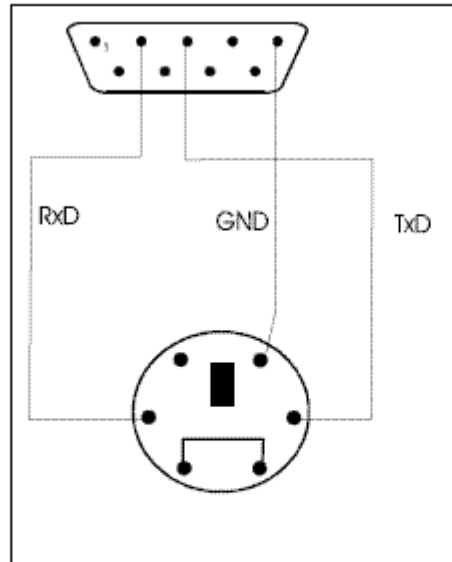

Zutrittssteuerungen **AC-10a/AC-20a**

für Zutrittskontrolle

Anschlussbelegung Programmierkabel

SUB-D 9 female von hinten

PS/2-Stecker von hinten

Programmierkabel für AC-10 / AC-20
zwischen PC und Programmierbuchse der
Zutrittssteuerung