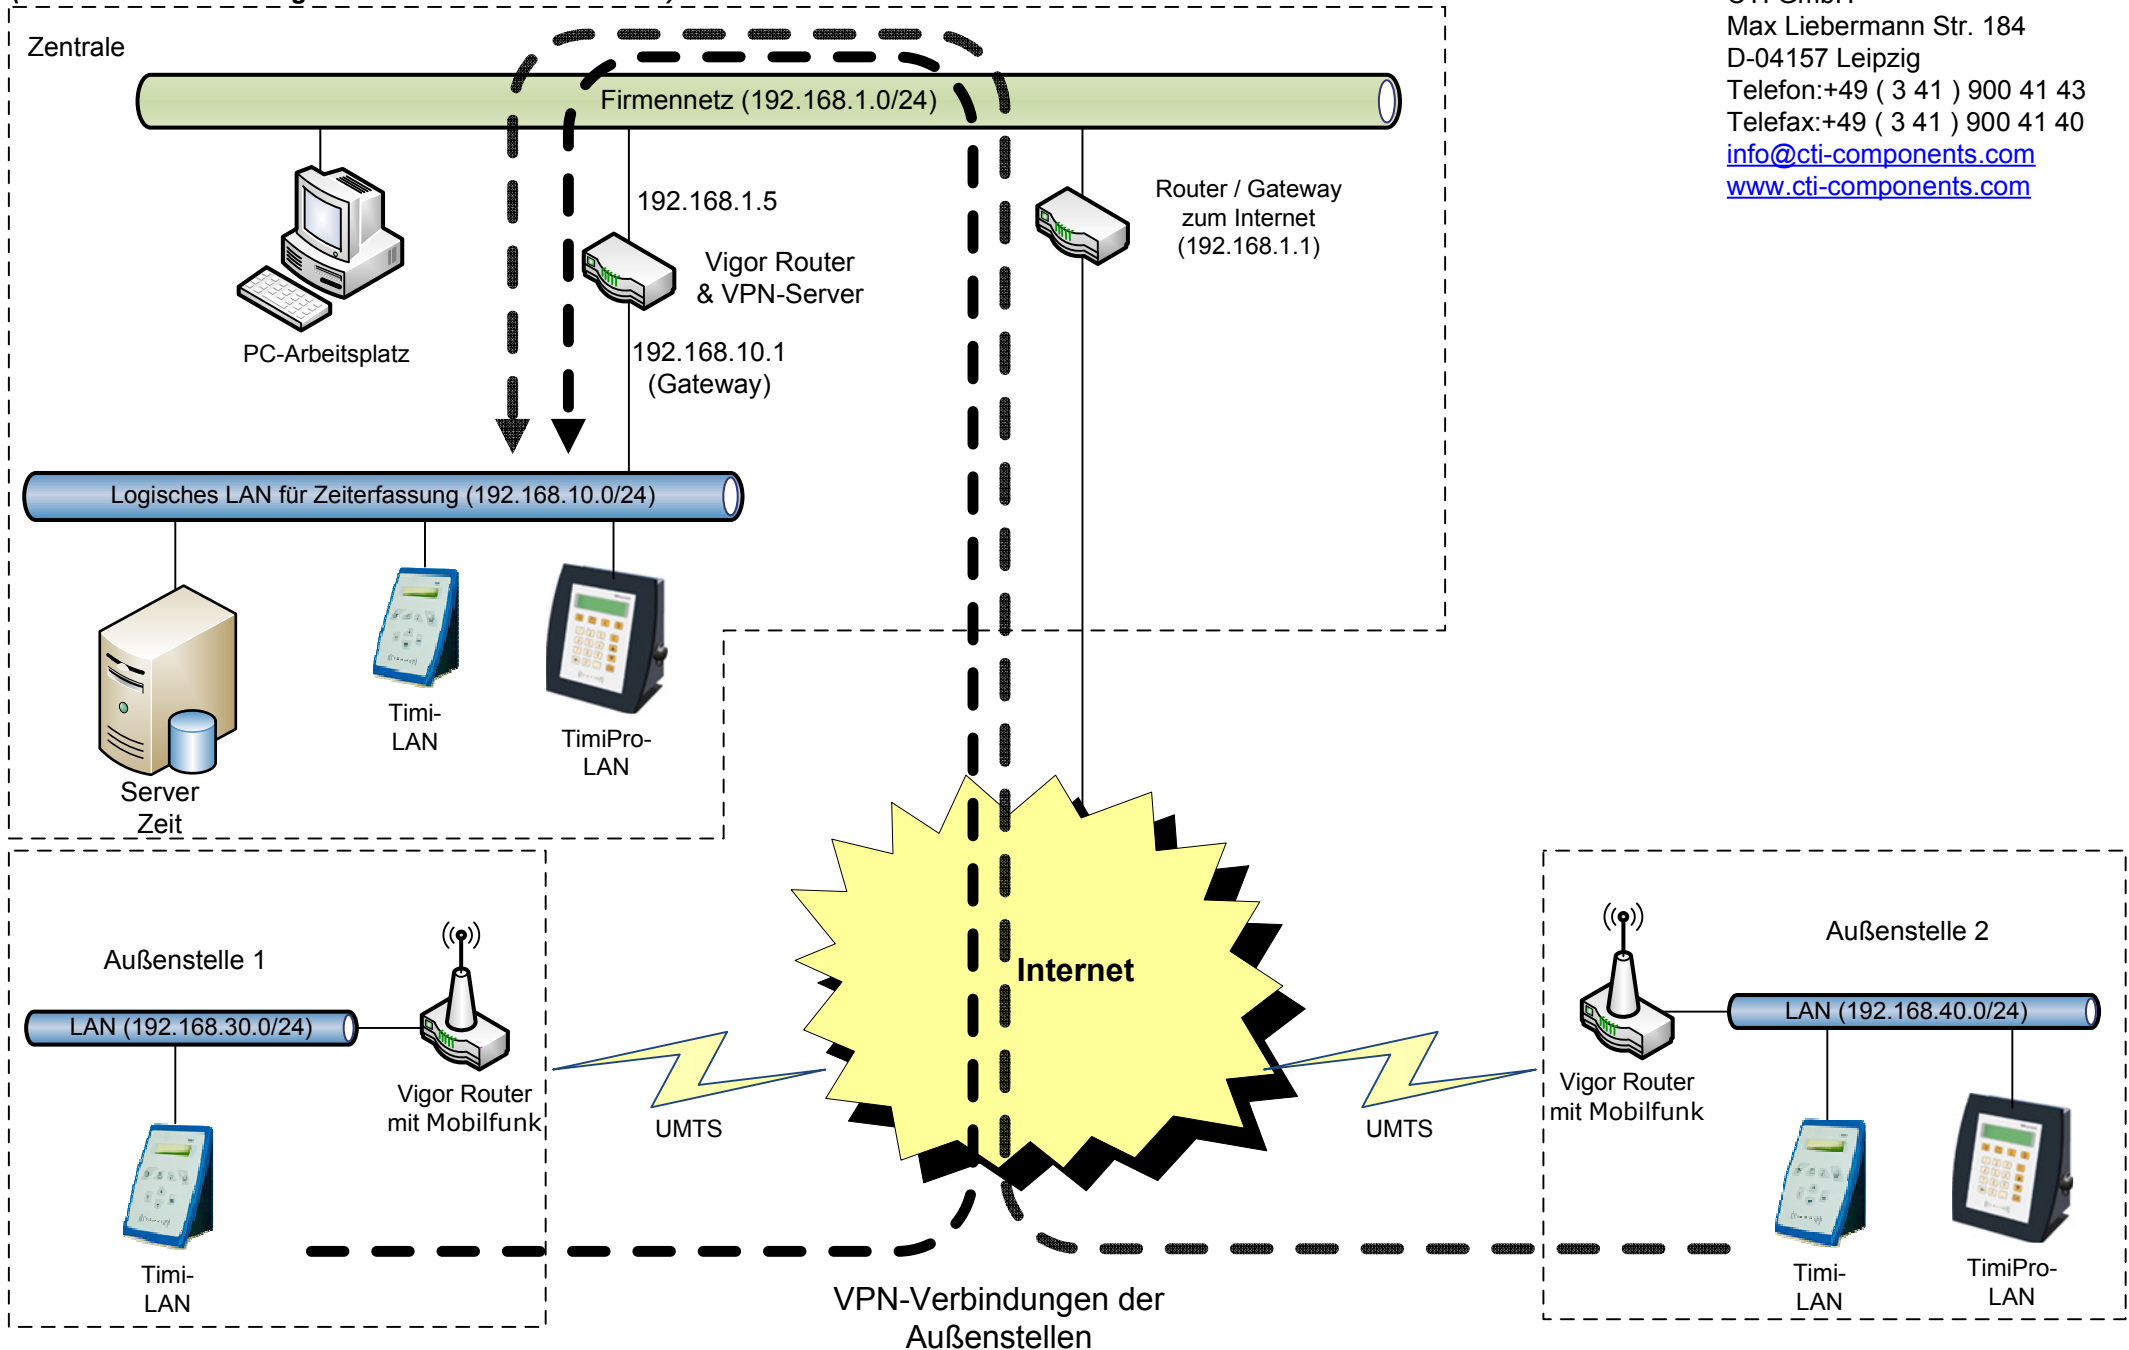

# Mobilfunkanbindung für das Zeiterfassungsgerät *Timi*

*(Variante Zeiterfassung innerhalb des Firmennetzes)*

CTI GmbH  
Max Liebermann Str. 184  
D-04157 Leipzig  
Telefon:+49 ( 3 41 ) 900 41 43  
Telefax:+49 ( 3 41 ) 900 41 40  
[info@cti-components.com](mailto:info@cti-components.com)  
[www.cti-components.com](http://www.cti-components.com)

# Mobilfunkanbindung für das Zeiterfassungsgerät *Timi*

(Variante Zeiterfassung getrennt vom Firmennetz)

CTI GmbH  
Max Liebermann Str. 184  
D-04157 Leipzig  
Telefon: +49 (3 41) 900 41 43  
Telefax: +49 (3 41) 900 41 40  
[info@cti-components.com](mailto:info@cti-components.com)  
[www.cti-components.com](http://www.cti-components.com)